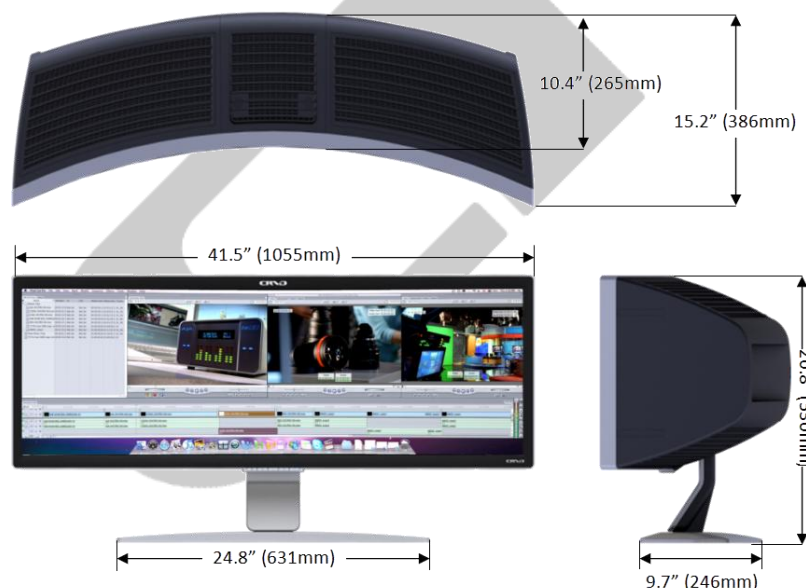

## CDM43 Specifications

CRVD bildyta 240% av 4:3 & 180% 16:9

MODELL	CDM43						
Diagonalmått	43"						
Inbyggd upplösning	2880 x 900 – dubbel WXGA+						
Svängd sömlös bild	Ja						
Svarstid	<0.02 millisekunder						
Dynamiskt område	12-bit - 4,096 nivåer						
Färgomfång (typiskt) sRGB Adobe RGB	<table border="1"> <tr> <td>Täckning</td> <td>Storlek</td> </tr> <tr> <td>100%</td> <td>160%</td> </tr> <tr> <td>99.3%</td> <td>119%</td> </tr> </table>	Täckning	Storlek	100%	160%	99.3%	119%
Täckning	Storlek						
100%	160%						
99.3%	119%						
Antal färger	68,7 miljarder						
Kontrast	>10,000:1						
Ljusstyrka (max)	≥200 cd/m <sup>2</sup>						
Bildomfång	H90°@ 24" x V30° @ 24"						
Skärmdimension (platt)	B: 40.8" x H: 12.8"						
Pixelstorlek	0.36mm, 71 DPI						
Bildförhållande	32 : 10						
Vikt (utan fot)	20,7 kg						
Vikt fot	3,2 kg						
Kollivikt	32,6 kg						
Kollistorlek	L: 130cm, B: 61 cm, H: 76cm						
Ingång	Singel DVI-D & HDMI						
Matning	110VAC @60Hz / 220VAC @50Hz						
Drift	~200W (2 amp max)						
Driftmiljö	5°C till 35°C RF 20% till 80% Drifthöjd upp till 3 048 m över havet						
Lagringsmiljö	-20°C till +60°C						